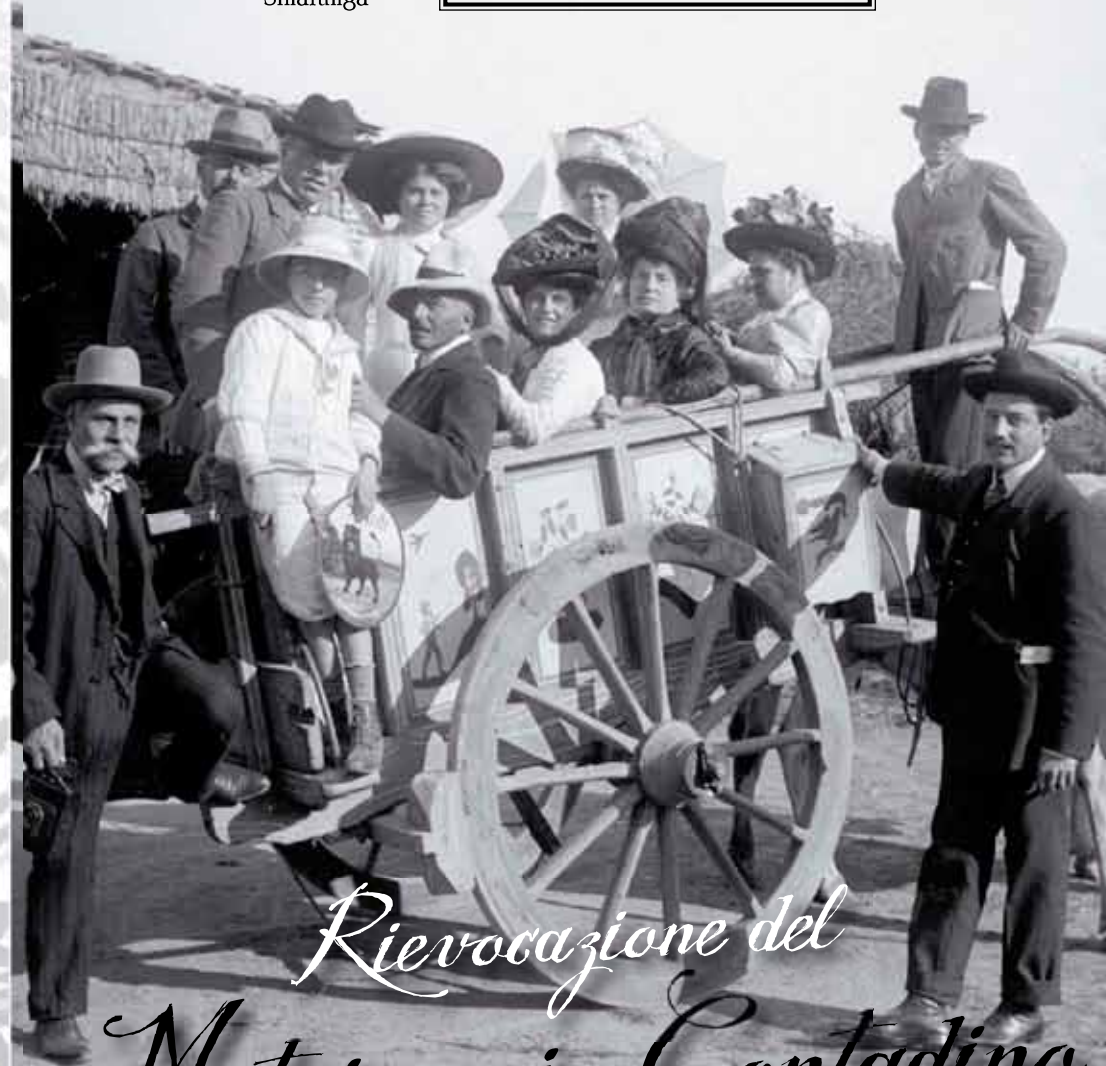

Comune di
Sinalunga

Associazione "Amici della Chianina"

La Valle del Gigante Bianco

*Rievocazione del
Matrimonio Contadino*

27 Maggio 2018
BETTOLLE (SI)

in collaborazione con...

astrolabio
associazione culturale
Sinalunga

Associazione
IL CILINDRO

Compagnia Teatrale
BUCCHERO

Rievocazione Storica del Matrimonio in Valdichiana negli anni Cinquanta

PROGRAMMA

13,00 **Pranzo nuziale** coi "finti sposi" a base di piatti della tradizione